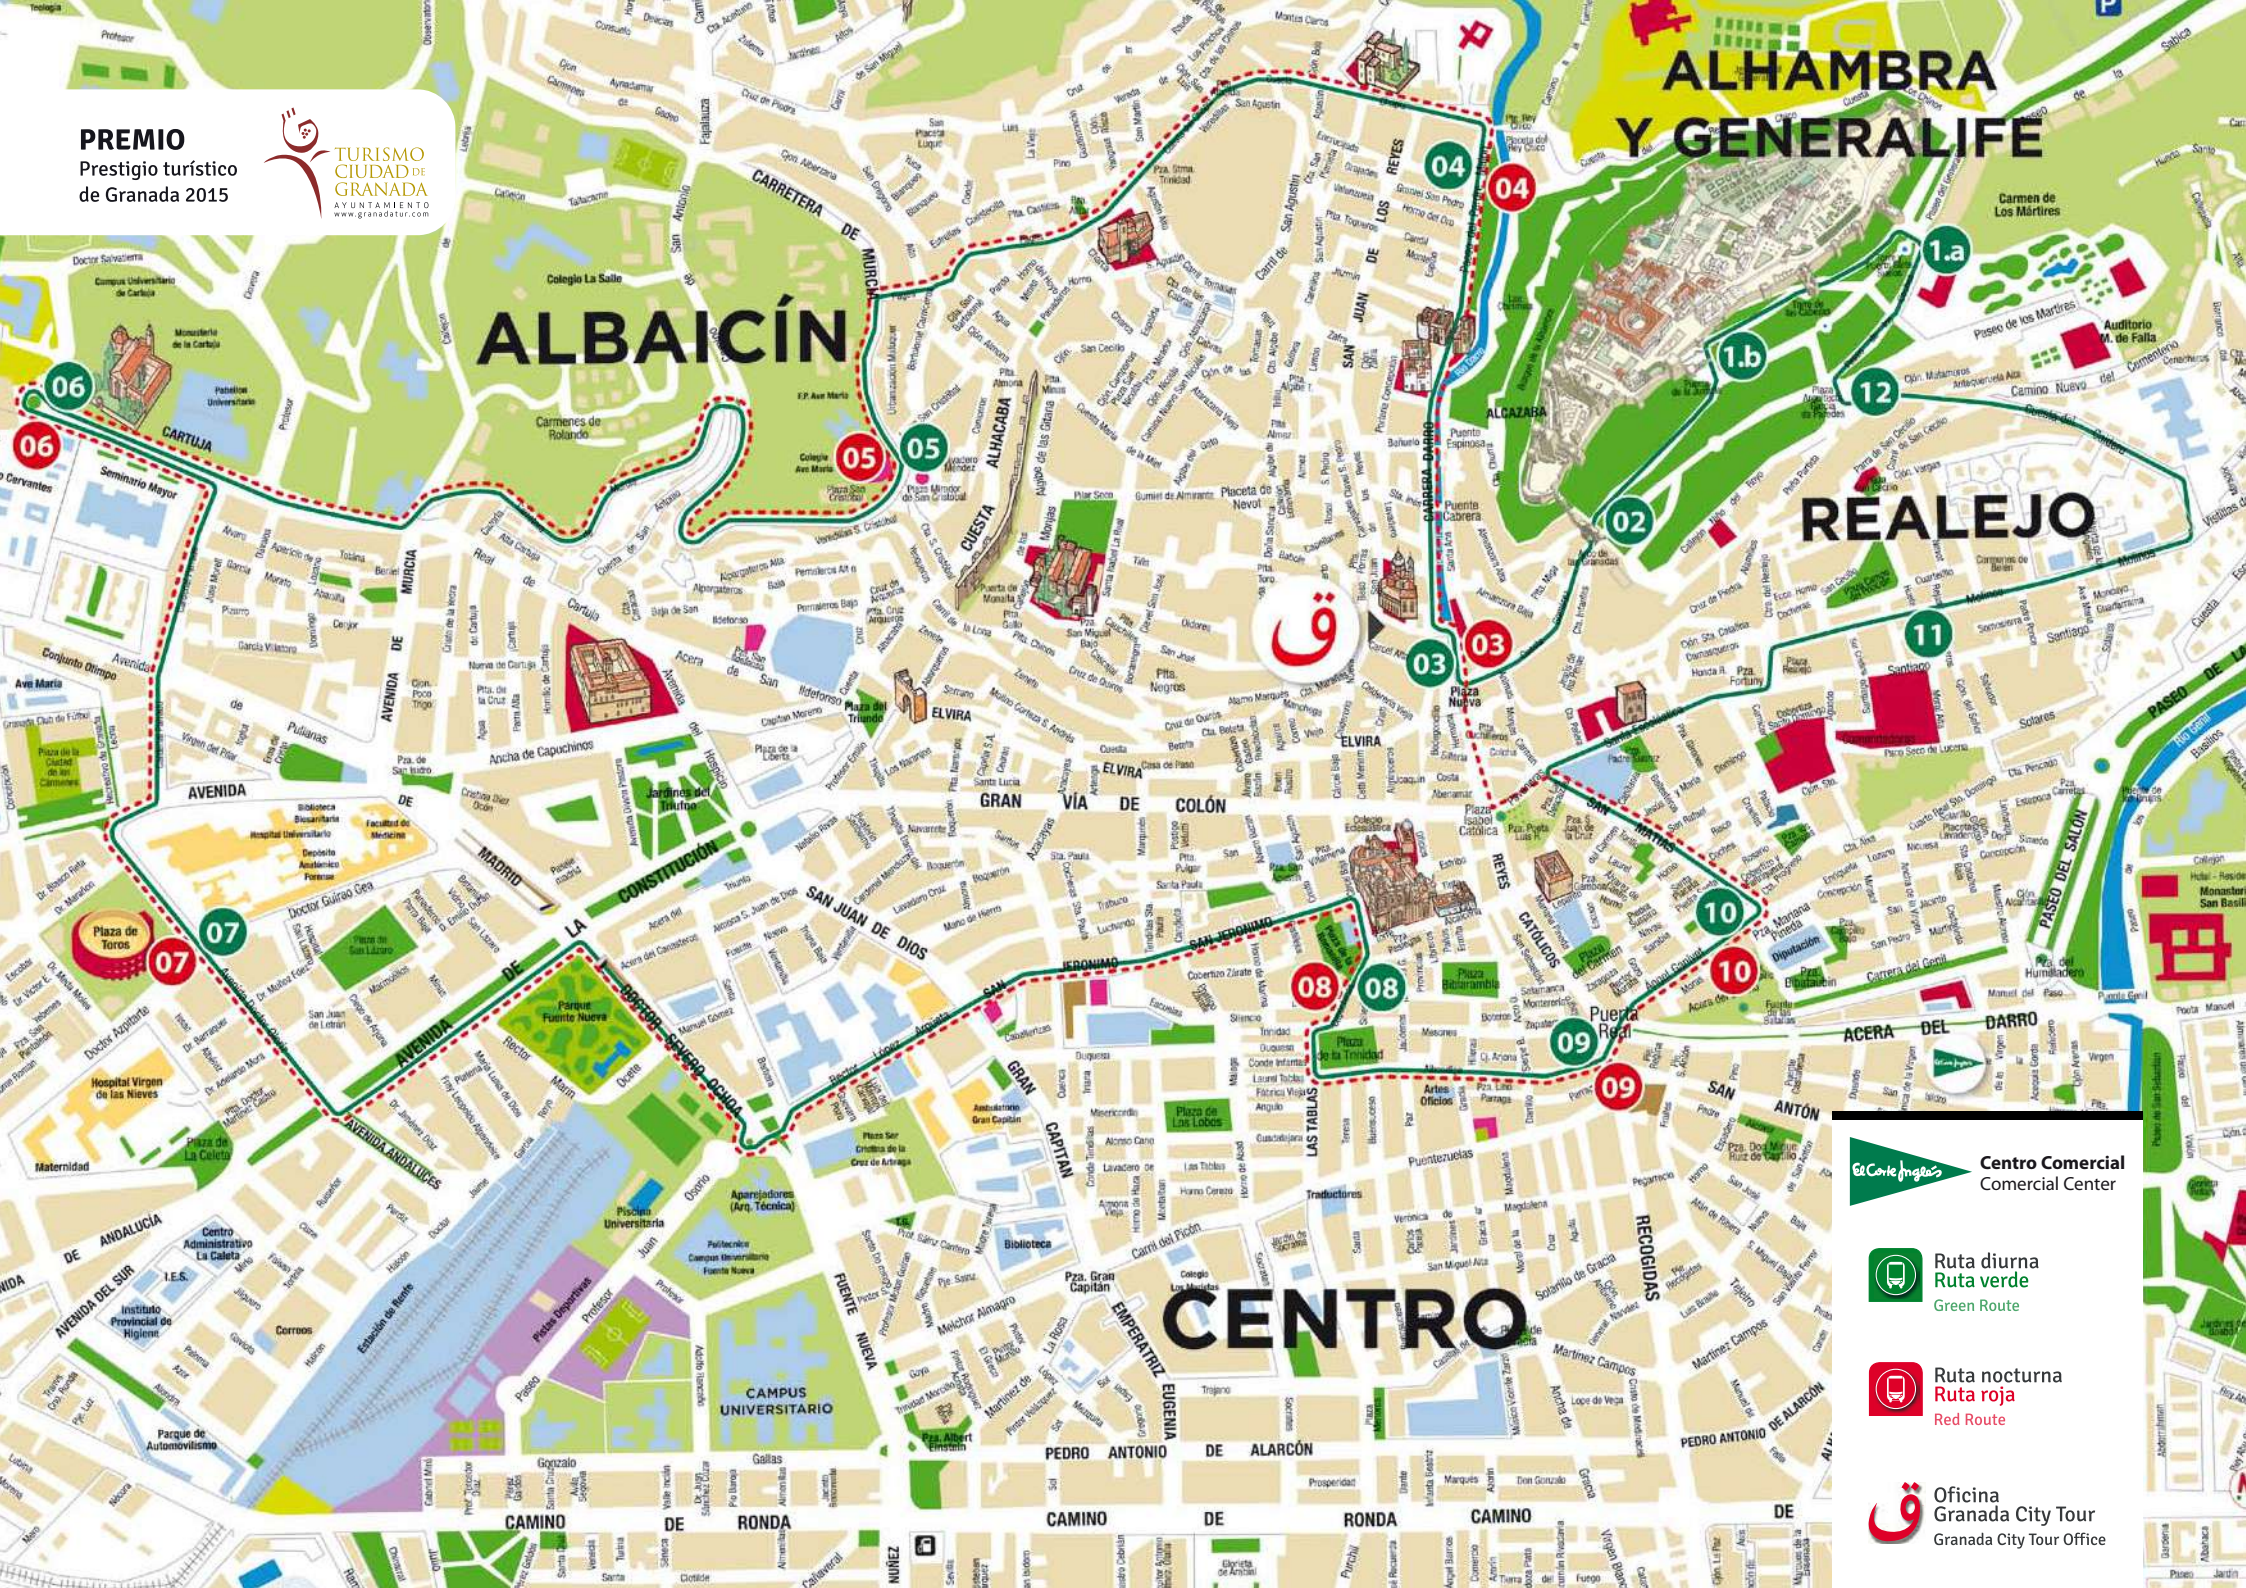

Ruta diurna / DAY TOUR
Ruta verde
Green Route

- 01. ALHAMBRA
- 1.a ALHAMBRA GENERALIFE / TAQUILLAS
- 1.b ALHAMBRA PALACIOS NAZARÍES / PUERTA JUSTICIA
- 02. CUESTA GOMÉREZ
- 03. PLAZA NUEVA / OFICINA GRANADA CITY TOUR
- 04. PASEO DE LOS TRISTES
- 05. MIRADOR DE SAN CRISTÓBAL / ALBAYZIN
- 06. MONASTERIO DE LA CARTUJA
- 07. PLAZA DE TOROS
- 08. CATEDRAL / PLAZA ROMANILLA
- 09. CALLE ALHÓNDIGA / RECOGIDAS
- 10. EL CORTE INGLÉS / PLAZA MARIANA PINEDA
- 11. CALLE MOLINOS / CAMPO PRÍNCIPE
- 12. HOTEL ALHAMBRA PALACE / CARMEN DE LOS MÁRTIRES

Ruta nocturna / NIGHT TOUR
Ruta roja
Red Route

- 03. PLAZA NUEVA / OFICINA GRANADA CITY TOUR
- 04. PASEO DE LOS TRISTES
- 05. MIRADOR DE SAN CRISTÓBAL / ALBAYZIN
- 06. MONASTERIO DE LA CARTUJA
- 07. PLAZA DE TOROS
- 08. CATEDRAL / PLAZA ROMANILLA
- 09. CALLE ALHÓNDIGA / RECOGIDAS
- 10. EL CORTE INGLÉS / PLAZA MARIANA PINEDA

PREMIO
Prestigio turístico
de Granada 2015

PREMIO
Prestigio turístico
de Granada 2015

ALHAMBRA Y GENERALIFE

ALBAICÍN

REALEJO

CENTRO

 **Centro Comercial**
Commercial Center

 **Ruta diurna**
Ruta verde
Green Route

 **Ruta nocturna**
Ruta roja
Red Route

 **Oficina**
Granada City Tour
Granada City Tour Office